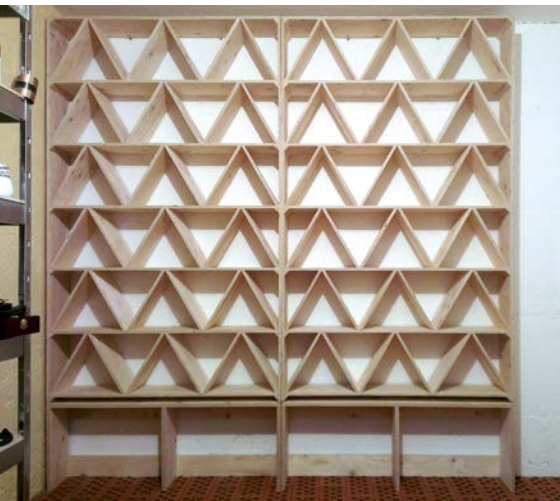

- bis zu 30% mehr Raumausnutzung als herkömmliche Regalsysteme!
- stabile Holzkonstruktion
- zeitloses Design
- hergestellt in Handarbeit von der Stiftung Dammweg
- natürliches Fichtenholz (PEFC zertifiziert)
- praktische Dreiecksfächer für je 6 Flaschen (= 1 Karton)
- beliebig erweiterbar

Erhältlich in vier Grössen:

Flaschen	Breite	Höhe	Preis*
90	106 cm	89 cm	429.–
120	106 cm	118 cm	495.–
150	106 cm	147 cm	579.–
180	106 cm	176 cm	649.–
Unterbau für acht Kartons			295.–

Regalvino.ch

Neu: 10 Etiketten 48.–